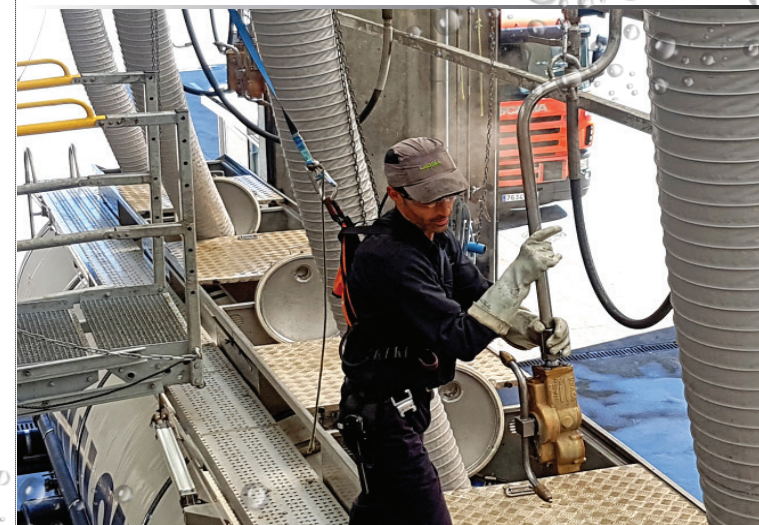

Red Europea de lavado
de cisternas