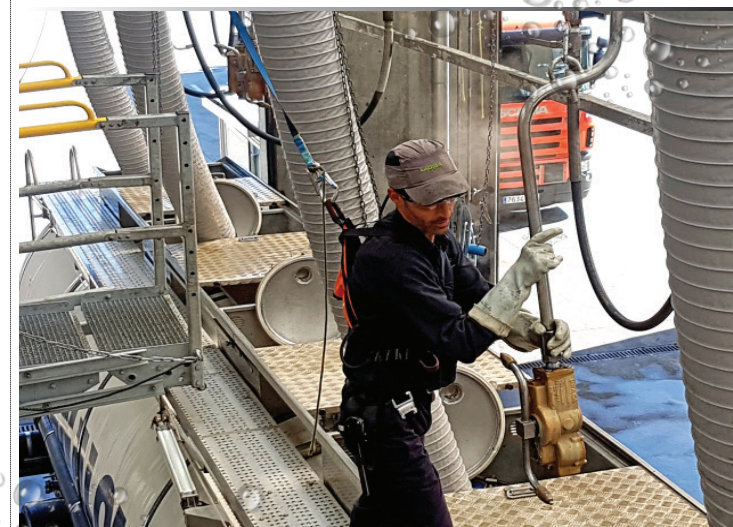

● SPECIFIEKE SERVICES

- Desinfectie
- Stikstof spoelen
- Beitsen en passiveren
- Montage en demontage van Flexitanks
- Vrachtwagenparkeerplaats
- Reiniging buitenzijde

Opwarmen

Depot

Wagons

IBC

GCA LAVAGE
C H A R L E S A N D R E